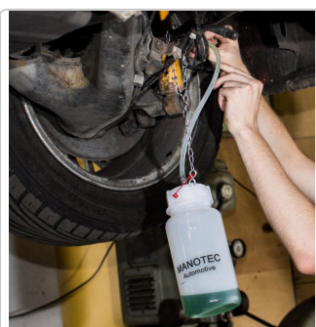

Produktinformation

MANOTEC® Auffangflasche|für 1 Liter Bremsflüssigkeit| Zubehör Bremsenwartungsgerät

Art-Nr.: 20900048 / GTIN: 0729233113225 / Marke: [MANOTEC®](#)

22,99EUR

inkl. 19% USt. zzgl. 6,90EUR Versand
nach Deutschland unter 150,-€
Warenwert-Versand

Lieferung **Do. 23. Apr. - Mo. 27.
Apr. 2026**

Produktinformation

Hersteller Artikelnummer: 20900048

MANOTEC® Entlüfterflasche

- der perfekte Begleiter für ihre Bremsenwartung. Die 1 Liter fassende Flasche kann mit der Kettenhalterung sicher und einfach am Fahrzeug befestigt werden, dank des MANOTEC® Tropfstops und des speziellen MANOTEC® Silikonschlauchs wird die Bremsflüssigkeit sauber aufgenommen.