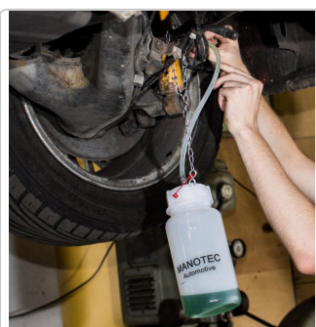

Produktinformation

MANOTEC® Auffangflasche|für 1 Liter Bremsflüssigkeit| Zubehör Bremsenwartungsgerät

Art-Nr.: 20900048 / GTIN: 0729233113225 / Marke: [MANOTEC®](#)

22,99EUR

inkl. 19% USt. zzgl. 6,90EUR Versand
nach Deutschland unter 150,-€
Warenwert-Versand

 Lieferung **Fr. 26. Juni - Mo. 29. Juni**
2026

Produktinformation

Hersteller Artikelnummer: 20900048

MANOTEC® Entlüfterflasche

- der perfekte Begleiter für ihre Bremsenwartung. Die 1 Liter fassende Flasche kann mit der Kettenhalterung sicher und einfach am Fahrzeug befestigt werden, dank des MANOTEC® Tropfstops und des speziellen MANOTEC® Silikonschlauchs wird die Bremsflüssigkeit sauber aufgenommen.