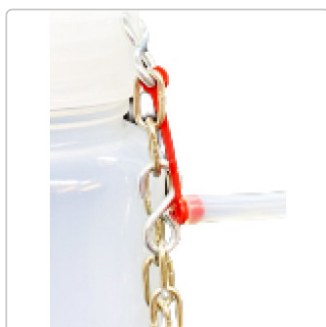

Produktinformation

MANOTEC® Auffangflasche|für 1 Liter Bremsflüssigkeit| Zubehör Bremsenwartungsgerät

Art-Nr.: 20900048 / GTIN: 0729233113225 / Marke: [MANOTEC®](#)

22,99EUR

inkl. 19% USt. zzgl. 6,90EUR Versand
nach Deutschland unter 150,-€
Warenwert-Versand

 Lieferung **Fr. 26. Juni - Mo. 29. Juni**
2026

Produktinformation

Hersteller Artikelnummer: 20900048

MANOTEC® Entlüfterflasche

- der perfekte Begleiter für ihre Bremsenwartung. Die 1 Liter fassende Flasche kann mit der Kettenhalterung sicher und einfach am Fahrzeug befestigt werden, dank des MANOTEC® Tropfstops und des speziellen MANOTEC® Silikonschlauchs wird die Bremsflüssigkeit sauber aufgenommen.