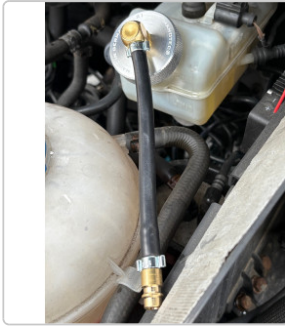

Produktinformation

MANOTEC® Adapter-Set 1, passend an den meisten europäischen Fahrzeugen

Art-Nr.: 20900600 / GTIN: 0729233113102 / Marke: [MANOTEC®](#)

175,00EUR / Stück

inkl. 19% USt. inkl. Versand

 Lieferung **Sa. 16. Mai - Di. 19. Mai 2026**

Produktinformation

Hersteller Artikelnummer: 20900600

Lieferumfang:

- MANOTEC® Adapter Nr. 21, Entlüfterstutzen E 20W für schlecht zugängliche Ausgleichsbehälter, passt bei den meisten europäischen Fahrzeugmodellen von beispielsweise Alfa Romeo, Audi, BMW, Citroen, Dacia, Fiat, Maserati, Mercedes, Mini, Peugeot, Porsche, Renault, Rover, Saab, Seat, Skoda, Smart & VW
- MANOTEC® Adapter Nr. 75, Entlüfterstutzen G 75, passend an diversen Fahrzeugmodellen von Daewoo, Fiat, Mitsubishi, Proton, Subaru & Volvo
- MANOTEC® Adapter Nr. 40, patentiert, Entlüfterstutzen BJ 34/35, passend an diversen Fahrzeugmodellen von Chrysler, Citroen, Daewoo, Ford, Hyundai, Kia, Mitsubishi, Nissan, Peugeot, Renault, Subaru & Suzuki
- MANOTEC® Adapter Nr. 90, Entlüfterstutzen U 100 K, Universalsadapter mit Kettenbefestigung, passend an diversen Fahrzeugmodellen von Daihatsu, Lexus, Mazda, Mitsubishi, Rover, Skoda, Suzuki & Toyota
- Im praktischen Kunststoffkoffer.