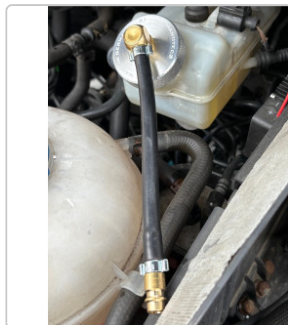

Produktinformation

MANOTEC® Adapter-Set 1, passend an den meisten europäischen Fahrzeugen

Art-Nr.: 20900600 / GTIN: 0729233113102 / Marke: [MANOTEC®](#)

175,00EUR / Stück

inkl. 19% USt. inkl. Versand

 Lieferung **Fr. 03. Juli - Mo. 06. Juli 2026**

Produktinformation

Hersteller Artikelnummer: 20900600

Lieferumfang:

- MANOTEC® Adapter Nr. 21, Entlüfterstutzen E 20W für schlecht zugängliche Ausgleichsbehälter, passt bei den meisten europäischen Fahrzeugmodellen von beispielsweise Alfa Romeo, Audi, BMW, Citroen, Dacia, Fiat, Maserati, Mercedes, Mini, Peugeot, Porsche, Renault, Rover, Saab, Seat, Skoda, Smart & VW
- MANOTEC® Adapter Nr. 75, Entlüfterstutzen G 75, passend an diversen Fahrzeugmodellen von Daewoo, Fiat, Mitsubishi, Proton, Subaru & Volvo
- MANOTEC® Adapter Nr. 40, patentiert, Entlüfterstutzen BJ 34/35, passend an diversen Fahrzeugmodellen von Chrysler, Citroen, Daewoo, Ford, Hyundai, Kia, Mitsubishi, Nissan, Peugeot, Renault, Subaru & Suzuki
- MANOTEC® Adapter Nr. 90, Entlüfterstutzen U 100 K, Universalsadapter mit Kettenbefestigung, passend an diversen Fahrzeugmodellen von Daihatsu, Lexus, Mazda, Mitsubishi, Rover, Skoda, Suzuki & Toyota
- Im praktischen Kunststoffkoffer.