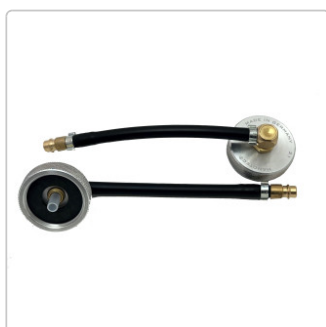

Produktinformation

MANOTEC® Adapter-Set 1, passend an den meisten europäischen Fahrzeugen

Art-Nr.: 20900600 / GTIN: 0729233113102 / Marke: [MANOTEC®](#)

175,00EUR / Stück

inkl. 19% USt. inkl. Versand

 Lieferung **Sa. 16. Mai - Di. 19. Mai 2026**

Produktinformation

Hersteller Artikelnummer: 20900600

Lieferumfang:

- MANOTEC® Adapter Nr. 21, Entlüfterstutzen E 20W für schlecht zugängliche Ausgleichsbehälter, passt bei den meisten europäischen Fahrzeugmodellen von beispielsweise Alfa Romeo, Audi, BMW, Citroen, Dacia, Fiat, Maserati, Mercedes, Mini, Peugeot, Porsche, Renault, Rover, Saab, Seat, Skoda, Smart & VW
- MANOTEC® Adapter Nr. 75, Entlüfterstutzen G 75, passend an diversen Fahrzeugmodellen von Daewoo, Fiat, Mitsubishi, Proton, Subaru & Volvo
- MANOTEC® Adapter Nr. 40, patentiert, Entlüfterstutzen BJ 34/35, passend an diversen Fahrzeugmodellen von Chrysler, Citroen, Daewoo, Ford, Hyundai, Kia, Mitsubishi, Nissan, Peugeot, Renault, Subaru & Suzuki
- MANOTEC® Adapter Nr. 90, Entlüfterstutzen U 100 K, Universalsadapter mit Kettenbefestigung, passend an diversen Fahrzeugmodellen von Daihatsu, Lexus, Mazda, Mitsubishi, Rover, Skoda, Suzuki & Toyota
- Im praktischen Kunststoffkoffer.