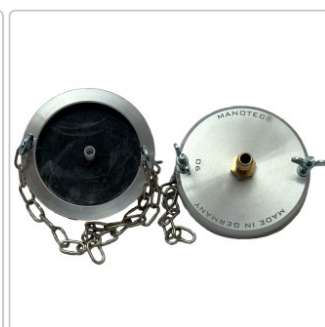

Produktinformation

MANOTEC® Adapter-Set 1, passend an den meisten europäischen Fahrzeugen

Art-Nr.: 20900600 / GTIN: 0729233113102 / Marke: [MANOTEC®](#)

175,00EUR / Stück

inkl. 19% USt. inkl. Versand

 Lieferung **Sa. 16. Mai - Di. 19. Mai 2026**

Produktinformation

Hersteller Artikelnummer: 20900600

Lieferumfang:

- MANOTEC® Adapter Nr. 21, Entlüfterstutzen E 20W für schlecht zugängliche Ausgleichsbehälter, passt bei den meisten europäischen Fahrzeugmodellen von beispielsweise Alfa Romeo, Audi, BMW, Citroen, Dacia, Fiat, Maserati, Mercedes, Mini, Peugeot, Porsche, Renault, Rover, Saab, Seat, Skoda, Smart & VW
- MANOTEC® Adapter Nr. 75, Entlüfterstutzen G 75, passend an diversen Fahrzeugmodellen von Daewoo, Fiat, Mitsubishi, Proton, Subaru & Volvo
- MANOTEC® Adapter Nr. 40, patentiert, Entlüfterstutzen BJ 34/35, passend an diversen Fahrzeugmodellen von Chrysler, Citroen, Daewoo, Ford, Hyundai, Kia, Mitsubishi, Nissan, Peugeot, Renault, Subaru & Suzuki
- MANOTEC® Adapter Nr. 90, Entlüfterstutzen U 100 K, Universalsadapter mit Kettenbefestigung, passend an diversen Fahrzeugmodellen von Daihatsu, Lexus, Mazda, Mitsubishi, Rover, Skoda, Suzuki & Toyota
- Im praktischen Kunststoffkoffer.