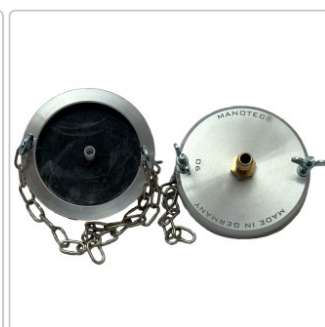

Produktinformation

MANOTEC® Adapter-Set 1, passend an den meisten europäischen Fahrzeugen

Art-Nr.: 20900600 / GTIN: 0729233113102 / Marke: [MANOTEC®](#)

175,00EUR / Stück

inkl. 19% USt. inkl. Versand

 Lieferung **Fr. 03. Juli - Mo. 06. Juli 2026**

Produktinformation

Hersteller Artikelnummer: 20900600

Lieferumfang:

- MANOTEC® Adapter Nr. 21, Entlüfterstutzen E 20W für schlecht zugängliche Ausgleichsbehälter, passt bei den meisten europäischen Fahrzeugmodellen von beispielsweise Alfa Romeo, Audi, BMW, Citroen, Dacia, Fiat, Maserati, Mercedes, Mini, Peugeot, Porsche, Renault, Rover, Saab, Seat, Skoda, Smart & VW
- MANOTEC® Adapter Nr. 75, Entlüfterstutzen G 75, passend an diversen Fahrzeugmodellen von Daewoo, Fiat, Mitsubishi, Proton, Subaru & Volvo
- MANOTEC® Adapter Nr. 40, patentiert, Entlüfterstutzen BJ 34/35, passend an diversen Fahrzeugmodellen von Chrysler, Citroen, Daewoo, Ford, Hyundai, Kia, Mitsubishi, Nissan, Peugeot, Renault, Subaru & Suzuki
- MANOTEC® Adapter Nr. 90, Entlüfterstutzen U 100 K, Universalsadapter mit Kettenbefestigung, passend an diversen Fahrzeugmodellen von Daihatsu, Lexus, Mazda, Mitsubishi, Rover, Skoda, Suzuki & Toyota
- Im praktischen Kunststoffkoffer.