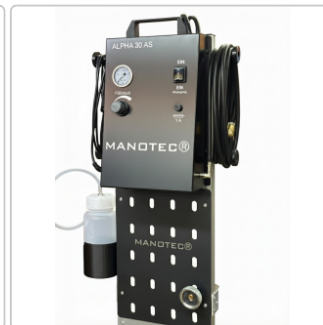

Produktinformation

Flaschenhalter für MANOTEC® Auffangflasche

Art-Nr.: 20900049 / GTIN: 0739805587170 / Marke: [MANOTEC®](#)

9,99EUR

inkl. 19% USt. zzgl. 6,90EUR Versand
nach Deutschland unter 150,-€
Warenwert-Versand

 Lieferung **Mo. 13. Apr. - Do. 16. Apr. 2026**

Produktinformation

Hersteller Artikelnummer: 20900049

Da wir uns ständig Gedanken machen, wie wir die Bremsenwartung für Sie noch bequemer machen können, haben wir eine kleine Ergänzung für unsere Auffangflaschen entwickelt. Mit dem Flaschenhalter bleibt die 1- Liter Flasche immer griffbereit am Gerät und ist sicher verstaut.

Der Halter lässt sich an allen Geräten der ALPHA-Serie sowie am MANOTEC® Fahrwagen im Handumdrehen montieren.

Made in Germany

Lieferumfang:

1x Flaschenhalter

© MANOTEC® GmbH 2026
