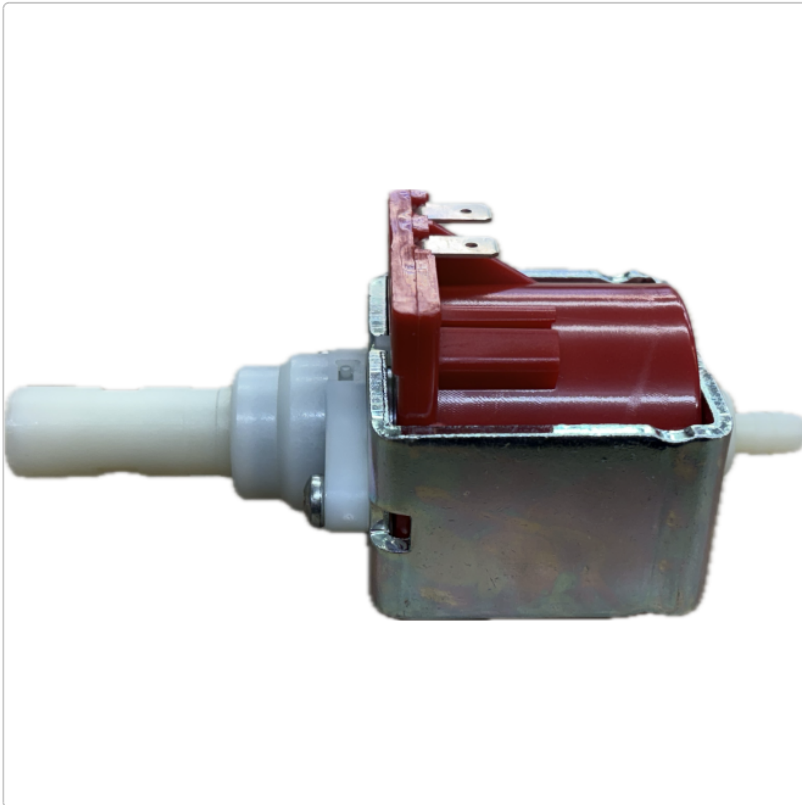

# Ersatzpumpe für MANOTEC® ALPHA-Serie

Art-Nr.: 20900001-A / GTIN: 0739805587163 / Marke: [MANOTEC®](#)

**89,99EUR** / Stück

inkl. 19% USt. zzgl. 6,90EUR Versand  
nach Deutschland unter 150,-€  
Warenwert-Versand

 Lieferung **Fr. 12. Juni - Mo. 15. Juni**  
**2026**

Hersteller Artikelnummer: 20900001-A

Sie erhalten die gegen Bremsflüssigkeit beständige Originalpumpe, wie in der **MANOTEC® ALPHA-Serie** verbaut, zur Selbstmontage als Ersatzteil.

### Lieferumfang:

- 1x Pumpe für **ALPHA-Serie**

---