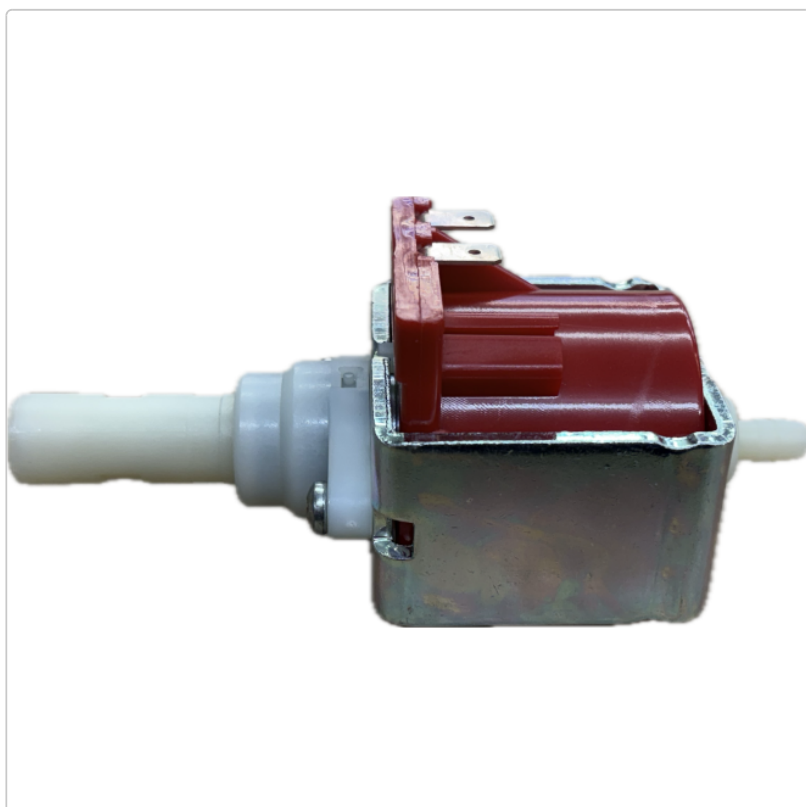

Produktinformation

Ersatzpumpe für MANOTEC® ALPHA-Serie

Art-Nr.: 20900001-A / GTIN: 0739805587163 / Marke: [MANOTEC®](#)

89,99EUR / Stück

inkl. 19% USt. zzgl. 6,90EUR Versand
nach Deutschland unter 150,-€
Warenwert-Versand

 Lieferung **Di. 07. Apr. - Fr. 10. Apr. 2026**

Hersteller Artikelnummer: 20900001-A

Sie erhalten die gegen Bremsflüssigkeit beständige Originalpumpe, wie in der **MANOTEC® ALPHA-Serie** verbaut, zur Selbstmontage als Ersatzteil.

Lieferumfang:

- 1x Pumpe für **ALPHA-Serie**

Produktinformation

Die Ersatzpumpe für die ERS- Serie finden Sie **hier**.

Sollten Sie die Pumpe nicht selbst tauschen wollen, bieten wir Ihnen auch schnelle und günstige Reparaturen in unserem Haus an.