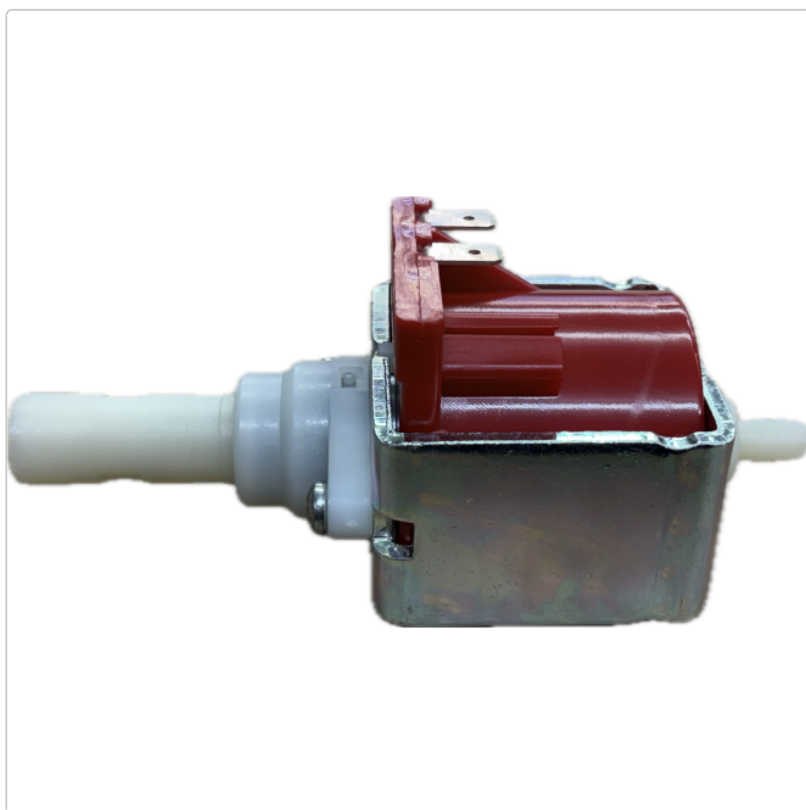

Produktinformation

Ersatzpumpe für MANOTEC® ERS-Serie

Art-Nr.: 20900001-E / GTIN: 0739805587156 / Marke: [MANOTEC®](#)

89,99EUR / Stück

inkl. 19% USt. zzgl. 6,90EUR Versand
nach Deutschland unter 150,-€
Warenwert-Versand

 Lieferung **Sa. 13. Juni - Di. 16. Juni**
2026

Hersteller Artikelnummer: 20900001-E

Sie erhalten die gegen Bremsflüssigkeit beständige Originalpumpe, wie in der **MANOTEC® ERS-Serie** verbaut, zur Selbstmontage als Ersatzteil.

Lieferumfang:

- 1x Pumpe für **ERS-Serie**

Produktinformation

Die Ersatzpumpe für die ALPHA- Serie finden Sie **hier**.

Sollten Sie die Pumpe nicht selbst tauschen wollen, bieten wir Ihnen auch schnelle und günstige Reparaturen in unserem Haus an.