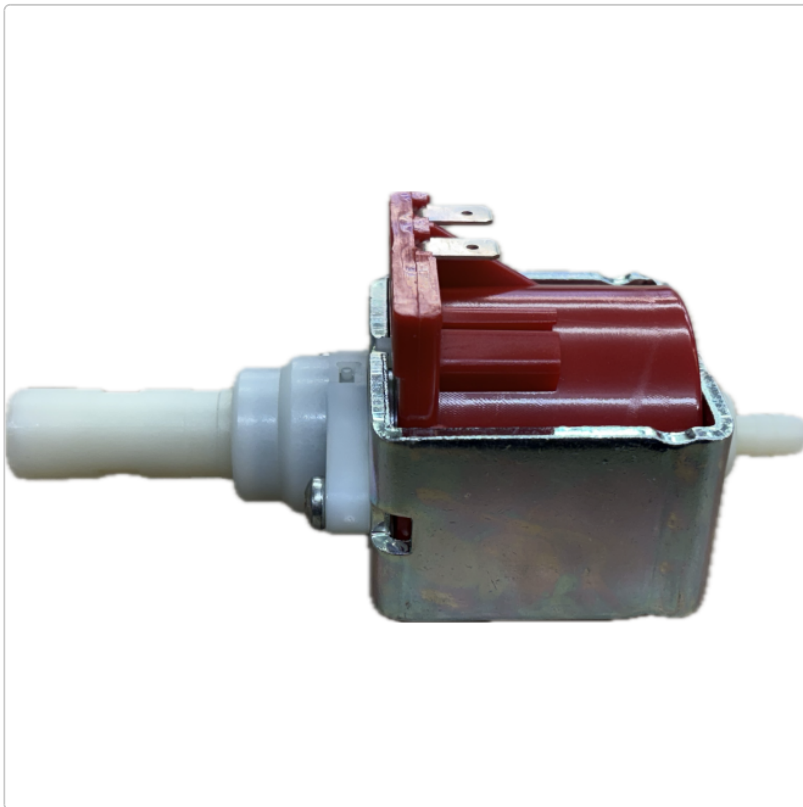

Produktinformation

Ersatzpumpe für MANOTEC® ERS-Serie

Art-Nr.: 20900001-E / GTIN: 0739805587156 / Marke: [MANOTEC®](#)

89,99EUR / Stück

inkl. 19% USt. zzgl. 6,90EUR Versand
nach Deutschland unter 150,-€
Warenwert-Versand

**Lieferung Mo. 15. Juni - Do. 18.
Juni 2026**

Hersteller Artikelnummer: 20900001-E

Sie erhalten die gegen Bremsflüssigkeit beständige Originalpumpe, wie in der **MANOTEC® ERS-Serie** verbaut, zur Selbstmontage als Ersatzteil.

Lieferumfang:

- 1x Pumpe für **ERS-Serie**

Produktinformation

Die Ersatzpumpe für die ALPHA- Serie finden Sie **hier**.

Sollten Sie die Pumpe nicht selbst tauschen wollen, bieten wir Ihnen auch schnelle und günstige Reparaturen in unserem Haus an.