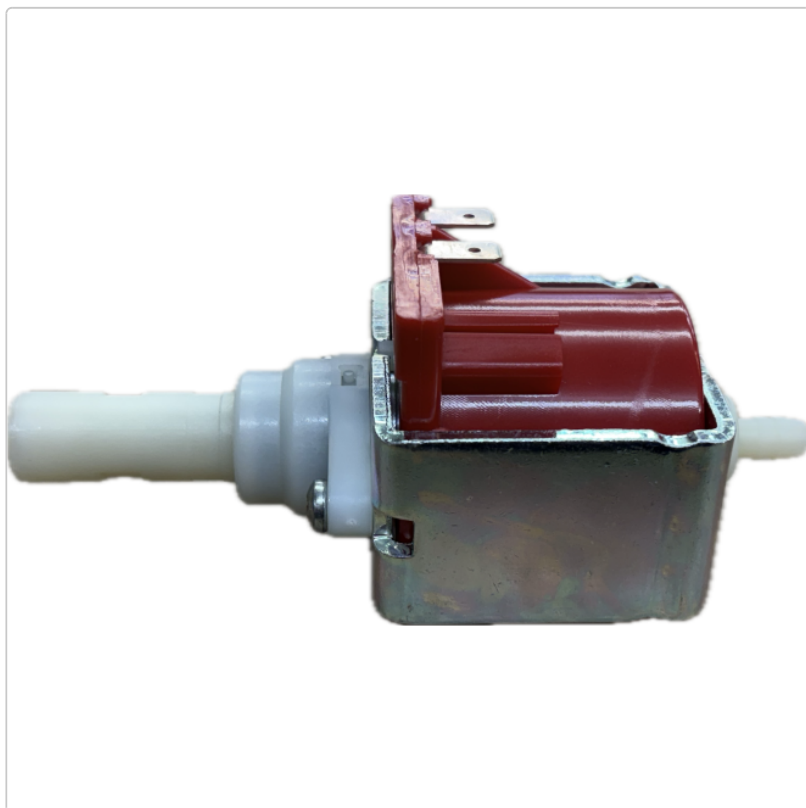

Produktinformation

Ersatzpumpe für MANOTEC® ERS-Serie

Art-Nr.: 20900001-E / GTIN: 0739805587156 / Marke: [MANOTEC®](#)

89,99EUR / Stück

inkl. 19% USt. zzgl. 6,90EUR Versand
nach Deutschland unter 150,-€
Warenwert-Versand

 Lieferung **Mo. 13. Apr. - Do. 16. Apr. 2026**

Hersteller Artikelnummer: 20900001-E

Sie erhalten die gegen Bremsflüssigkeit beständige Originalpumpe, wie in der **MANOTEC® ERS-Serie** verbaut, zur Selbstmontage als Ersatzteil.

Lieferumfang:

- 1x Pumpe für **ERS-Serie**

Produktinformation

Die Ersatzpumpe für die ALPHA- Serie finden Sie **hier**.

Sollten Sie die Pumpe nicht selbst tauschen wollen, bieten wir Ihnen auch schnelle und günstige Reparaturen in unserem Haus an.