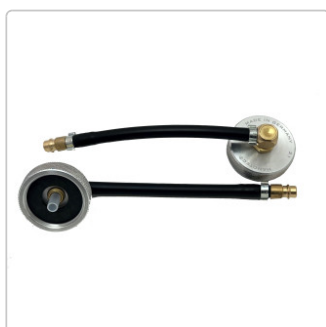

Produktinformation

MANOTEC® Adapter-Set 6, passend an Suzuki & Toyota Fahrzeugen

Art-Nr.: 20900611 / GTIN: 0739805587125 / Marke: [MANOTEC®](#)

199,00EUR / Stück

inkl. 19% USt. inkl. Versand

 Lieferung **Mi. 29. Apr. - Sa. 02. Mai 2026**

Produktinformation

Hersteller Artikelnummer: 20900611

Lieferumfang:

- MANOTEC® Adapter Nr. 21, Entlüfterstutzen E 20W für schlecht zugängliche Ausgleichsbehälter, passend **Suzuki** Ignis ab Bj. 2003, Splash, Swift ab Bj. 2006, SX 4 Bj. 2006-2009, Wagon R ab Bj. 2003, **Toyota** Aygo, Avensis, Corolla ab Bj. 2003, Yaris ab Bj. 2015, Yaris Hybrid
- MANOTEC® Adapter Nr. 40, patentiert, BJ 34/35, passend **Suzuki** Baleno, Grand Vitara
- MANOTEC® Adapter Nr. 44, patentiert, BJ2/34, passend **Suzuki** Alto, Celerio, Ignis Bj. 2001, Jimny ab Bj. 2018, Kizashi, Swift ab Bj. 2011, SX 4 ab Bj. 2009, Wagon R Bj. 1993-2002
- MANOTEC® Adapter MCV5 42W, patentiert, passend **Suzuki** Swace, **Toyota** 4-Runner, Avensis Verso, Carina II, Celica, Corolla Bj. 1997-2003, Corolla Hybrid, Hiace, Landcruiser, MR-2, Prius, RAV-4, Starlet ab Bj. 1992, Supra, Tercel bis Bj. 1988, Urban Cruiser, Verso, Yaris bis Bj. 2005
- Im praktischen Kunststoffkoffer