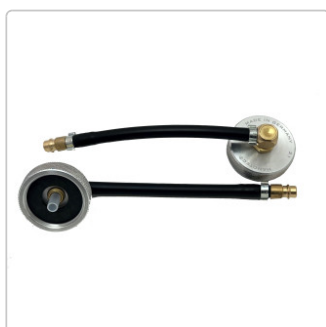

# MANOTEC® Adapter-Set 6, passend an Suzuki & Toyota Fahrzeugen

Art-Nr.: 20900611 / GTIN: 0739805587125 / Marke: [MANOTEC®](#)

**199,00EUR** / Stück

inkl. 19% USt. inkl. Versand

Lieferung **Mo. 15. Juni - Do. 18. Juni 2026**

### Lieferumfang:

- MANOTEC® Adapter Nr. 21, Entlüfterstutzen E 20W für schlecht zugängliche Ausgleichsbehälter, passend **Suzuki** Ignis ab Bj. 2003, Splash, Swift ab Bj. 2006, SX 4 Bj. 2006-2009, Wagon R ab Bj. 2003, **Toyota** Aygo, Avensis, Corolla ab Bj. 2003, Yaris ab Bj. 2015, Yaris Hybrid
- MANOTEC® Adapter Nr. 40, patentiert, BJ 34/35, passend **Suzuki** Baleno, Grand Vitara
- MANOTEC® Adapter Nr. 44, patentiert, BJ2/34, passend **Suzuki** Alto, Celerio, Ignis Bj. 2001, Jimny ab Bj. 2018, Kizashi, Swift ab Bj. 2011, SX 4 ab Bj. 2009, Wagon R Bj. 1993-2002
- MANOTEC® Adapter MCV5 42W, patentiert, passend **Suzuki** Swace, **Toyota** 4-Runner, Avensis Verso, Carina II, Celica, Corolla Bj. 1997-2003, Corolla Hybrid, Hiace, Landcruiser, MR-2, Prius, RAV-4, Starlet ab Bj. 1992, Supra, Tercel bis Bj. 1988, Urban Cruiser, Verso, Yaris bis Bj. 2005
- Im praktischen Kunststoffkoffer