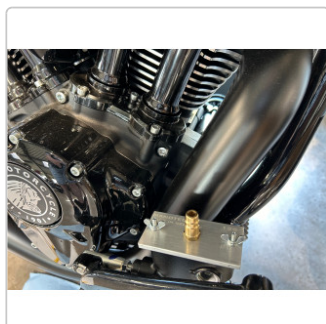


Produktinformation

MANOTEC® Motorrad Adapter Nr. 129, PL 129, passend z.B. Indian Chief

Art-Nr.: 20920129 / GTIN: 0739805587026 / Marke: [MANOTEC®](#)

69,95EUR

inkl. 19% USt. zzgl. 6,90EUR Versand
nach Deutschland unter 150,-€
Warenwert-Versand

 Lieferung **Fr. 26. Juni - Mo. 29. Juni**
2026

Produktinformation

Hersteller Artikelnummer: 20920129

- Plattenadapter für Motorräder
- komplett aus Aluminium gefertigt
- Stecknippel für Schnellkupplungen nach deutscher Norm (DN 7,2)
- leicht und schnell zu bedienen
- Spezialdichtungen für Bremsflüssigkeit

Hergestellt in Deutschland bei MANOTEC®

Adapter passend für z.B.:

- Indian Chief hinten
- u.v.m.

Sie sind sich unsicher ob der Adapter auf Ihr Fahrzeug passt? Schreiben Sie uns an wir helfen Ihnen gerne weiter.