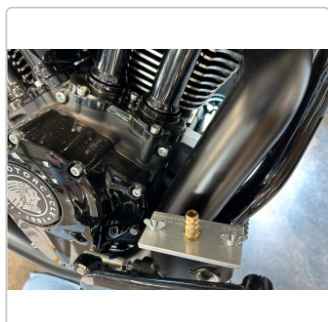

Produktinformation

MANOTEC® Motorrad Adapter Nr. 129, PL 129, passend z.B. Indian Chief

Art-Nr.: 20920129 / GTIN: 0739805587026 / Marke: [MANOTEC®](#)

69,95EUR

inkl. 19% USt. zzgl. 6,90EUR Versand
nach Deutschland unter 150,-€
Warenwert-Versand

Lieferung **Sa. 25. Apr. - Di. 28.
Apr. 2026**