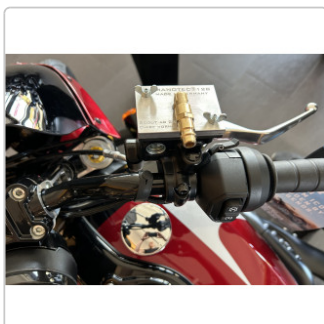

Produktinformation

MANOTEC® Motorrad Adapter Nr. 128, PL 128, passend z.B. Indian z.B. Scout, Chief

Art-Nr.: 20920128 / GTIN: 0739805587019 / Marke: [MANOTEC®](#)

69,95EUR

inkl. 19% USt. zzgl. 6,90EUR Versand
nach Deutschland unter 150,-€
Warenwert-Versand

 Lieferung **Mo. 06. Apr. - Do. 09. Apr. 2026**

Produktinformation

Hersteller Artikelnummer: 20920128

- Plattenadapter für Motorräder
- komplett aus Aluminium gefertigt
- Winkelstück
- für Schnellkupplungen nach deutscher Norm (DN 7,2)
- leicht und schnell zu bedienen
- Spezialdichtungen für Bremsflüssigkeit

Hergestellt in Deutschland bei MANOTEC®

Adapter passend für z.B.:

- Indian Scout ab Bj. 2025 vorne
- Indian Chief vorne
- u.v.m.

Sie sind sich unsicher ob der Adapter auf Ihr Fahrzeug passt? Schreiben Sie uns an wir helfen Ihnen gerne weiter.