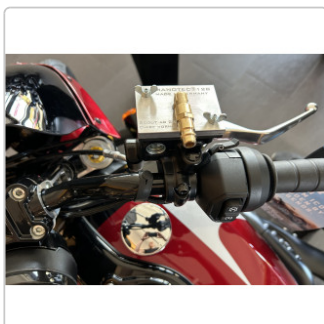

Produktinformation

MANOTEC® Motorrad Adapter Nr. 128, PL 128, passend z.B. Indian z.B. Scout, Chief

Art-Nr.: 20920128 / GTIN: 0739805587019 / Marke: [MANOTEC®](#)

69,95EUR

inkl. 19% USt. zzgl. 6,90EUR Versand
nach Deutschland unter 150,-€
Warenwert-Versand

Lieferung **Do. 28. Mai - Mo. 01.
Juni 2026**

Produktinformation

Hersteller Artikelnummer: 20920128

- Plattenadapter für Motorräder
- komplett aus Aluminium gefertigt
- Winkelstück
- für Schnellkupplungen nach deutscher Norm (DN 7,2)
- leicht und schnell zu bedienen
- Spezialdichtungen für Bremsflüssigkeit

Hergestellt in Deutschland bei MANOTEC®

Adapter passend für z.B.:

- Indian Scout ab Bj. 2025 vorne
- Indian Chief vorne
- u.v.m.

Sie sind sich unsicher ob der Adapter auf Ihr Fahrzeug passt? Schreiben Sie uns an wir helfen Ihnen gerne weiter.