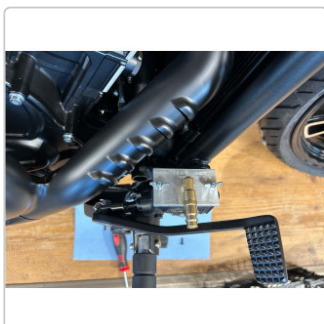

Produktinformation

MANOTEC® Motorrad Adapter Nr. 127, PL 127, passend z.B. Indian Scout

Art-Nr.: 20920127 / GTIN: 0739805587002 / Marke: [MANOTEC®](#)

69,95EUR

inkl. 19% USt. zzgl. 6,90EUR Versand
nach Deutschland unter 150,-€
Warenwert-Versand

 Lieferung **Mo. 25. Mai - Do. 28. Mai**
2026

Produktinformation

Hersteller Artikelnummer: 20920127

- Plattenadapter für Motorräder
- komplett aus Aluminium gefertigt
- Winkelstück
- Stecknippel für Schnellkupplungen nach deutscher Norm (DN 7,2)
- leicht und schnell zu bedienen
- Spezialdichtungen für Bremsflüssigkeit

Hergestellt in Deutschland bei MANOTEC®

Adapter passend für z.B.:

- Indian Scout hinten
- u.v.m.

Sie sind sich unsicher ob der Adapter auf Ihr Fahrzeug passt? Schreiben Sie uns an wir helfen Ihnen gerne weiter.