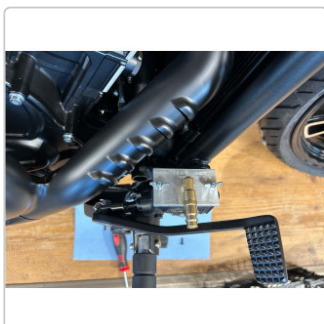

Produktinformation

MANOTEC® Motorrad Adapter Nr. 127, PL 127, passend z.B. Indian Scout

Art-Nr.: 20920127 / GTIN: 0739805587002 / Marke: [MANOTEC®](#)

69,95EUR

inkl. 19% USt. zzgl. 6,90EUR Versand
nach Deutschland unter 150,-€
Warenwert-Versand

 Lieferung **Mi. 08. Juli - Sa. 11. Juli 2026**

Produktinformation

Hersteller Artikelnummer: 20920127

- Plattenadapter für Motorräder
- komplett aus Aluminium gefertigt
- Winkelstück
- Stecknippel für Schnellkupplungen nach deutscher Norm (DN 7,2)
- leicht und schnell zu bedienen
- Spezialdichtungen für Bremsflüssigkeit

Hergestellt in Deutschland bei MANOTEC®

Adapter passend für z.B.:

- Indian Scout hinten
- u.v.m.

Sie sind sich unsicher ob der Adapter auf Ihr Fahrzeug passt? Schreiben Sie uns an wir helfen Ihnen gerne weiter.