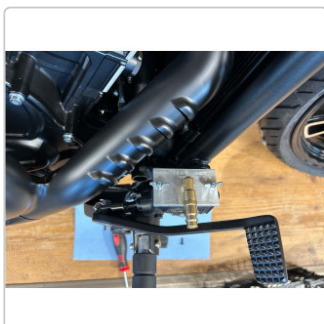

Produktinformation

MANOTEC® Motorrad Adapter Nr. 127, PL 127, passend z.B. Indian Scout

Art-Nr.: 20920127 / GTIN: 0739805587002 / Marke: [MANOTEC®](#)

69,95EUR

inkl. 19% USt. zzgl. 6,90EUR Versand
nach Deutschland unter 150,-€
Warenwert-Versand

 Lieferung **Mi. 08. Apr. - Sa. 11. Apr. 2026**

Produktinformation

Hersteller Artikelnummer: 20920127

- Plattenadapter für Motorräder
- komplett aus Aluminium gefertigt
- Winkelstück
- Stecknippel für Schnellkupplungen nach deutscher Norm (DN 7,2)
- leicht und schnell zu bedienen
- Spezialdichtungen für Bremsflüssigkeit

Hergestellt in Deutschland bei MANOTEC®

Adapter passend für z.B.:

- Indian Scout hinten
- u.v.m.

Sie sind sich unsicher ob der Adapter auf Ihr Fahrzeug passt? Schreiben Sie uns an wir helfen Ihnen gerne weiter.