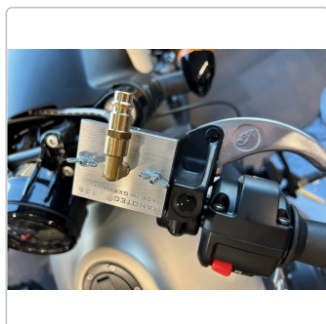

Produktinformation

MANOTEC® Motorrad Adapter Nr. 126, PL 126, passend z.B. Indian Scout

Art-Nr.: 20920126 / GTIN: 0739805586999 / Marke: [MANOTEC®](#)

69,95EUR / Stück

inkl. 19% USt. zzgl. 6,90EUR Versand
nach Deutschland unter 150,-€
Warenwert-Versand

 Lieferung **Mi. 27. Mai - Sa. 30. Mai 2026**

Produktinformation

Hersteller Artikelnummer: 20920126

- Plattenadapter für Motorräder
- komplett aus Aluminium gefertigt
- Winkelstück
- Stecknippel für Schnellkupplungen nach deutscher Norm (DN 7,2)
- leicht und schnell zu bedienen
- Spezialdichtungen für Bremsflüssigkeit

Hergestellt in Deutschland bei MANOTEC®

Adapter passend für z.B.:

- Indian Scout bis Bj. 2024 vorne
- u.v.m.

Sie sind sich unsicher ob der Adapter auf Ihr Fahrzeug passt? Schreiben Sie uns an wir helfen Ihnen gerne weiter.