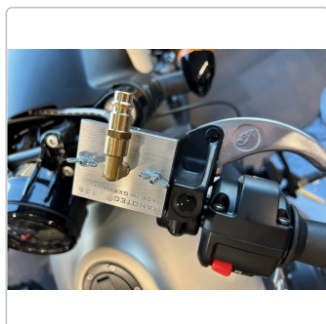

Produktinformation

MANOTEC® Motorrad Adapter Nr. 126, PL 126, passend z.B. Indian Scout

Art-Nr.: 20920126 / GTIN: 0739805586999 / Marke: [MANOTEC®](#)

69,95EUR / Stück

inkl. 19% USt. zzgl. 6,90EUR Versand
nach Deutschland unter 150,-€
Warenwert-Versand

 Lieferung **Mo. 13. Juli - Do. 16. Juli 2026**

Produktinformation

Hersteller Artikelnummer: 20920126

- Plattenadapter für Motorräder
- komplett aus Aluminium gefertigt
- Winkelstück
- Stecknippel für Schnellkupplungen nach deutscher Norm (DN 7,2)
- leicht und schnell zu bedienen
- Spezialdichtungen für Bremsflüssigkeit

Hergestellt in Deutschland bei MANOTEC®

Adapter passend für z.B.:

- Indian Scout bis Bj. 2024 vorne
- u.v.m.

Sie sind sich unsicher ob der Adapter auf Ihr Fahrzeug passt? Schreiben Sie uns an wir helfen Ihnen gerne weiter.