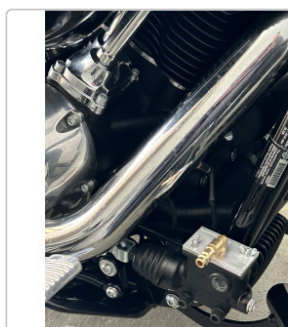

Produktinformation

MANOTEC® Motorrad Adapter Nr. 119, PL 119, passend z.B. Harley Davidson z.B. Softail ab Bj. 2018 hinten

Art-Nr.: 20920119 / GTIN: 07292331135022 / Marke: [MANOTEC®](#)

59,95EUR

inkl. 19% USt. zzgl. 6,90EUR Versand nach Deutschland unter 150,-€
Warenwert-Versand

Lieferung Mo. 15. Juni - Do. 18. Juni 2026

Produktinformation

Hersteller Artikelnummer: 20920119

- Plattenadapter für Motorräder
- Winkelstück
- komplett aus Aluminium
- Stecknippel für Schnellkupplungen nach deutscher Norm (DN 7,2)
- leicht und schnell zu bedienen
- Spezialdichtungen für Bremsflüssigkeit

Hergestellt in Deutschland bei MANOTEC®

Adapter passend für z.B.:

- Harley Davidson M8 Modelle, z.B Softail Standard, Fat Bob ab 2018 jeweils hinten
- u.v.m.

Sie sind sich unsicher ob der Adapter auf Ihr Fahrzeug passt? Schreiben Sie uns an wir helfen Ihnen gerne weiter.