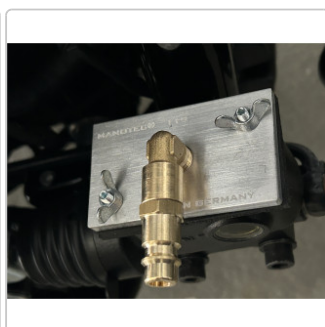

Produktinformation

MANOTEC® Motorrad Adapter Nr. 119, PL 119, passend z.B. Harley Davidson z.B. Softail ab Bj. 2018 hinten

Art-Nr.: 20920119 / GTIN: 07292331135022 / Marke: [MANOTEC®](#)

59,95EUR

inkl. 19% USt. zzgl. 6,90EUR Versand
nach Deutschland unter 150,-€
Warenwert-Versand

Lieferung **Mi. 08. Apr. - Sa. 11. Apr. 2026**