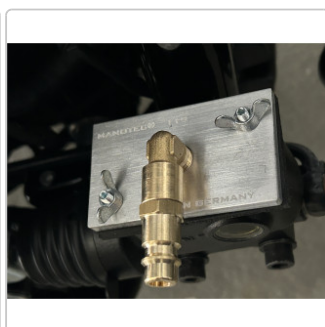

Produktinformation

MANOTEC® Motorrad Adapter Nr. 119, PL 119, passend z.B. Harley Davidson z.B. Softail ab Bj. 2018 hinten

Art-Nr.: 20920119 / GTIN: 07292331135022 / Marke: [MANOTEC®](#)

59,95EUR

inkl. 19% USt. zzgl. 6,90EUR Versand nach Deutschland unter 150,-€
Warenwert-Versand

Lieferung Mo. 15. Juni - Do. 18. Juni 2026

Produktinformation

Hersteller Artikelnummer: 20920119

- Plattenadapter für Motorräder
- Winkelstück
- komplett aus Aluminium
- Stecknippel für Schnellkupplungen nach deutscher Norm (DN 7,2)
- leicht und schnell zu bedienen
- Spezialdichtungen für Bremsflüssigkeit

Hergestellt in Deutschland bei MANOTEC®

Adapter passend für z.B.:

- Harley Davidson M8 Modelle, z.B Softail Standard, Fat Bob ab 2018 jeweils hinten
- u.v.m.

Sie sind sich unsicher ob der Adapter auf Ihr Fahrzeug passt? Schreiben Sie uns an wir helfen Ihnen gerne weiter.