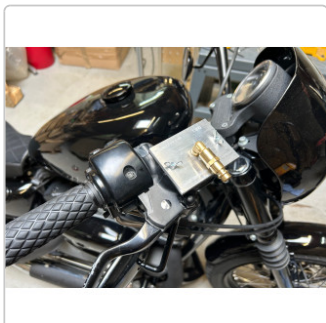

Produktinformation

MANOTEC® Motorrad Adapter Nr. 120, PL 120, passend z.B. Harley Davidson z.B. Sportster 48, u.v.m.

Art-Nr.: 20920120 / GTIN: 0729233113508 / Marke: [MANOTEC®](#)

69,95EUR

inkl. 19% USt. zzgl. 6,90EUR Versand
nach Deutschland unter 150,-€
Warenwert-Versand

 Lieferung **Di. 23. Juni - Fr. 26. Juni**
2026

Produktinformation

Hersteller Artikelnummer: 20920120

- Plattenadapter für Motorräder
- Winkelstück
- komplett aus Aluminium gefertigt
- Stecknippel für Schnellkupplungen nach deutscher Norm (DN 7,2)
- leicht und schnell zu bedienen
- Spezialdichtungen für Bremsflüssigkeit

Hergestellt in Deutschland bei MANOTEC®

Adapter passend für z.B.:

- Harley Davidson z.B. Sportster 48 , Sportster Nightster jeweils vorne
- u.v.m.

Sie sind sich unsicher ob der Adapter auf Ihr Fahrzeug passt? Schreiben Sie uns an wir helfen Ihnen gerne weiter.