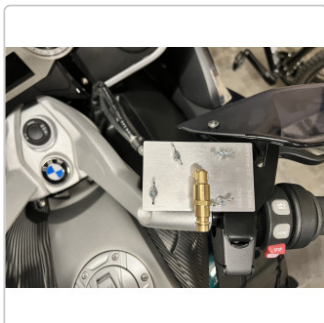

Produktinformation

MANOTEC® Motorrad Adapter Nr. 116, PL 116, passend z.B. BMW K 1600 GTL Bj. 2019, u.v.m.

Art-Nr.: 20900116 / GTIN: 0729233113454 / Marke: [MANOTEC®](#)

69,95EUR

inkl. 19% USt. zzgl. 6,90EUR Versand nach Deutschland, Auslandsversand abweichend-Versand

Lieferung Fr. 28. Nov. - Mo. 01. Dez. 2025

Produktinformation

Hersteller Artikelnummer: 20900116

- Plattenadapter für Motorräder
- Winkelstück
- komplett aus Aluminium
- Stecknippel für Schnellkupplungen nach deutscher Norm (DN 7,2)
- leicht und schnell zu bedienen
- Spezialdichtungen für Bremsflüssigkeit

Hergestellt in Deutschland bei MANOTEC®

Adapter passend für BMW z.B.:

- K 1600 GTL Bj. 2019
- R1200GS & R1200GS Adv.
- R1250GS & R1250GS Adv. Bj. 2012-2020
- R1200R, R1200RS, R1250RT
- K 1600 Bagger Bj. 2017-2019
- u.v.m.