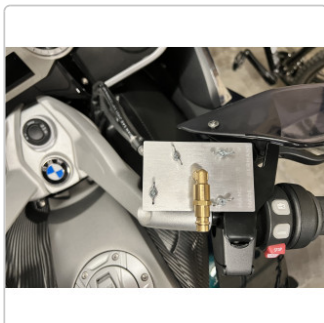

Produktinformation

MANOTEC® Motorrad Adapter Nr. 116, PL 116, passend z.B. BMW K 1600 GTL Bj. 2019, u.v.m.

Art-Nr.: 20900116 / GTIN: 0729233113454 / Marke: [MANOTEC®](#)

69,95EUR

inkl. 19% USt. zzgl. 6,90EUR Versand
nach Deutschland unter 150,-€
Warenwert-Versand

Lieferung **Do. 21. Mai - Mo. 25. Mai 2026**