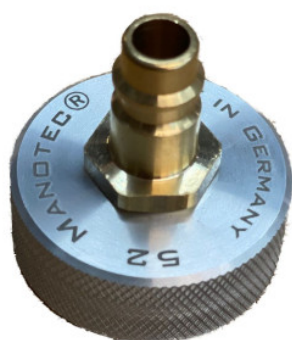

Produktinformation

MANOTEC® Motorrad Adapter Nr. 52, passend z.B. Honda CBR 1000 RR, Kawasaki Z 750, Z 1000, Triumph Street Triple 675, RS 1050, Yamaha XSR 125, u.v.m.

Art-Nr.: 20900052 / GTIN: 0729233112884 / Marke: [MANOTEC®](#)

42,95EUR

inkl. 19% USt. zzgl. 6,90EUR Versand
nach Deutschland unter 150,-€
Warenwert-Versand

 Lieferung **Di. 30. Juni - Fr. 03. Juli**
2026

Produktinformation

Hersteller Artikelnummer: 20900052

- Entlüfterstutzen für Motorräder
- Gewindeadapter komplett aus Aluminium gefertigt
- für Behälter mit Ø ca. 37mm
- Stecknippel für Schnellkupplung nach deutscher Norm (DN 7,2)
- Spezialdichtungen für Bremsflüssigkeit
- leicht und schnell zu bedienen

Hergestellt in Deutschland bei MANOTEC®

passend für Behälter z.B.:

- Honda CBR 1000 RR hinten, VTR SP2 Bj. 2022 Kupplung
- Kawasaki Z 750, Z1000 hinten
- Triumph Speed Triple 675 & RS1050 hinten
- Yamaha XSR 125 Bj. 2023
- Ultraleicht Tragschrauber, MTOSport, Calidus, Cavalon
- u.v.m.