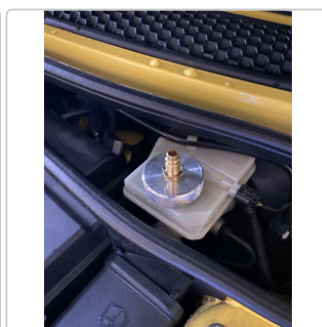

Produktinformation

MANOTEC® Adapter Nr. 20, E 20 | passend z.B. Audi, Ford, Mercedes, Volkswagen, Opel, BMW, Mini, u.v.m.

Art-Nr.: 20900020 / GTIN: 0729233112716 / Marke: [MANOTEC®](#)

28,50EUR

inkl. 19% USt. zzgl. 6,90EUR Versand
nach Deutschland unter 150,-€
Warenwert-Versand

Lieferung **Fr. 26. Juni - Mo. 29. Juni**
2026