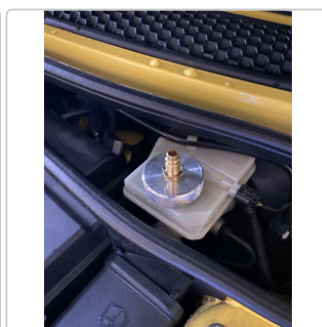

Lieferung **Mo. 11. Mai - Do. 14. Mai**
2026

Produktinformation

Hersteller Artikelnummer: 20900020

- Entlüfterstutzen für Gewindebehälter
- MANOTEC® Sondergewinde Ø 46,5mm komplett aus Aluminium
- Stecknippel für Schnellkupplungen deutscher Norm (DN 7,2)
- leicht und schnell zu bedienen
- komplett aus Aluminium
- Spezialdichtungen für Bremsflüssigkeit