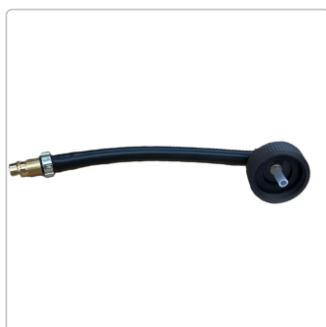


Produktinformation

MANOTEC® Motorrad Adapter Nr. 51W, passend z.B. Aprilia, Ducati, KTM, Indian, u.v.m.

Art-Nr.: 20920051 / GTIN: 0729233113089 / Marke: [MANOTEC®](#)

42,95EUR

inkl. 19% USt. zzgl. 6,90EUR Versand
nach Deutschland unter 150,-€
Warenwert-Versand

 Lieferung **Fr. 26. Juni - Mo. 29. Juni**
2026

Produktinformation

Hersteller Artikelnummer: 20920051

- Entlüfterstutzen für Motorräder
- Gewintheadapter aus glasfaserverstärktem Kunststoff gefertigt
- für Behälter Ø ca 34mm
- mit drehbarem Winkelanschluss
- für Schnellkupplung nach deutscher Norm (DN 7,2)
- Spezialdichtungen für Bremsflüssigkeit
- leicht und schnell zu bedienen

Hergestellt in Deutschland bei MANOTEC®

passend für Behälter z.B.:

- Aprilia hinten
- Ducati z.B V4R hinten
- Indian FTR hinten
- KTM z.B. Husky 701 Enduro hinten
- u.v.m.

Sie sind sich unsicher ob der Adapter auf Ihr Fahrzeug passt? Schreiben Sie uns an wir helfen Ihnen gerne weiter.