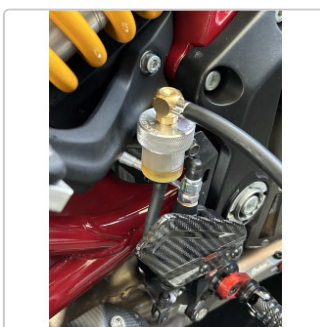

Produktinformation

MANOTEC® Motorrad Adapter Nr. 51W, passend z.B. Aprilia, Ducati, KTM, Indian, u.v.m.

Art-Nr.: 20920051 / GTIN: 0729233113089 / Marke: [MANOTEC®](#)

42,95EUR

inkl. 19% USt. zzgl. 6,90EUR Versand
nach Deutschland unter 150,-€
Warenwert-Versand

Ein voraussichtlicher Liefertermin
kann nicht genannt werden.