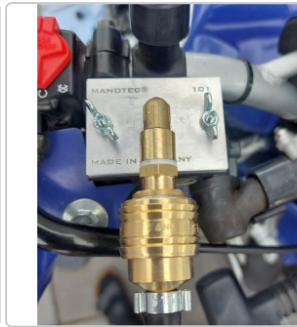


Produktinformation

MANOTEC® Motorrad Adapter Nr. 101, PL 101, passend z.B. Honda Transalp, Africa Twin, VTR, Fireblade, Kawasaki KMX 125, Suzuki Bandit 600 u.v.m.

Art-Nr.: 20920101 / GTIN: 0729233112990 / Marke: [MANOTEC®](#)

54,95EUR

inkl. 19% USt. zzgl. 6,90EUR Versand
nach Deutschland unter 150,-€
Warenwert-Versand

 Lieferung **Mo. 27. Apr. - Do. 30. Apr. 2026**

Produktinformation

Hersteller Artikelnummer: 20920101

- Plattenadapter für Motorräder
- Winkelstück
- komplett aus Aluminium
- Stecknippel für Schnellkupplungen nach deutscher Norm (DN 7,2)
- leicht und schnell zu bedienen
- Spezialdichtungen für Bremsflüssigkeit

Hergestellt in Deutschland bei MANOTEC®

Adapter passend für z.B:

- Honda Africa Twin XRV750, CN 250, Forza 125, Fireblade 1000 R, JC 24 Bj. 1995, NC 750X, Rebel 125, Transalp XL600V, VTR hinten,
- Kawasaki KMX 125 Bj. 1998-2003 vorne, KLR 650C Bj.1999
- Suzuki Bandit 600
- u.v.m.