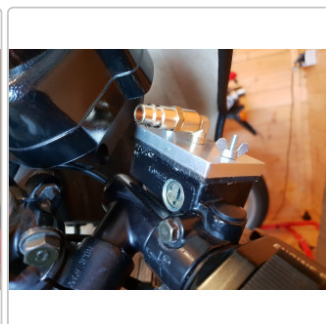

Produktinformation

MANOTEC® Motorrad Adapter Nr. 99, PL 99, passend z.B. Yamaha z.B. RD 350, u.v.m.

Art-Nr.: 20920099 / GTIN: 0729233112969 / Marke: [MANOTEC®](#)

69,95EUR

inkl. 19% USt. zzgl. 6,90EUR Versand
nach Deutschland unter 150,-€
Warenwert-Versand

Lieferung **Mi. 27. Mai - Sa. 30. Mai**
2026