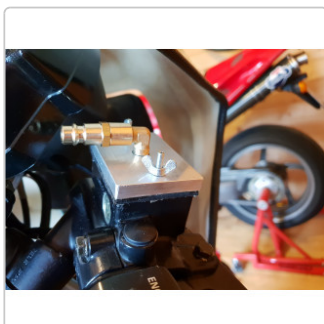

Produktinformation

MANOTEC® Motorrad Adapter Nr. 99, PL 99, passend z.B. Yamaha z.B. RD 350, u.v.m.

Art-Nr.: 20920099 / GTIN: 0729233112969 / Marke: [MANOTEC®](#)

69,95EUR

inkl. 19% USt. zzgl. 6,90EUR Versand
nach Deutschland unter 150,-€
Warenwert-Versand

Lieferung **Mi. 27. Mai - Sa. 30. Mai**
2026