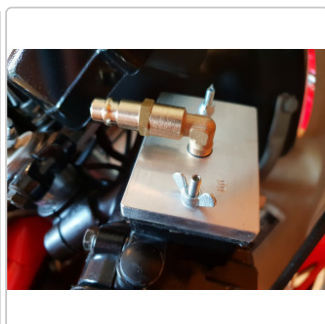

Produktinformation

MANOTEC® Motorrad Adapter Nr. 99, PL 99, passend z.B. Yamaha z.B. RD 350, u.v.m.

Art-Nr.: 20920099 / GTIN: 0729233112969 / Marke: [MANOTEC®](#)

69,95EUR

inkl. 19% USt. zzgl. 6,90EUR Versand
nach Deutschland unter 150,-€
Warenwert-Versand

Lieferung **Mi. 27. Mai - Sa. 30. Mai**
2026