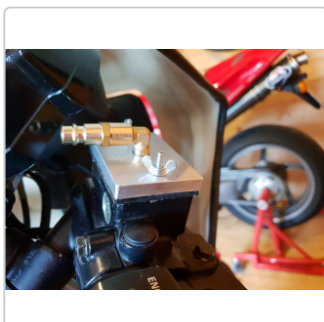

Produktinformation

MANOTEC® Motorrad Adapter Nr. 99, PL 99, passend z.B. Yamaha z.B. RD 350, u.v.m.

Art-Nr.: 20920099 / GTIN: 0729233112969 / Marke: [MANOTEC®](#)

69,95EUR

inkl. 19% USt. zzgl. 6,90EUR Versand
nach Deutschland unter 150,-€
Warenwert-Versand

Lieferung **Mo. 13. Apr. - Do. 16.
Apr. 2026**