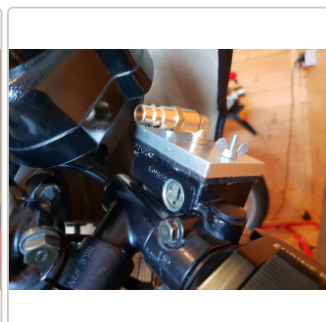

Produktinformation

MANOTEC® Motorrad Adapter Nr. 99, PL 99, passend z.B. Yamaha z.B. RD 350, u.v.m.

Art-Nr.: 20920099 / GTIN: 0729233112969 / Marke: [MANOTEC®](#)

69,95EUR

inkl. 19% USt. zzgl. 6,90EUR Versand
nach Deutschland unter 150,-€
Warenwert-Versand

Lieferung **Mo. 13. Apr. - Do. 16.
Apr. 2026**