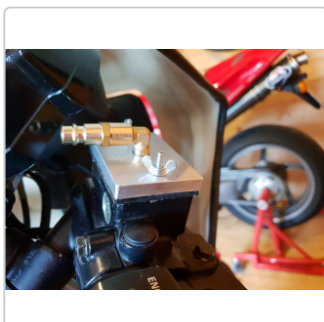

Produktinformation

MANOTEC® Motorrad Adapter Nr. 99, PL 99, passend z.B. Yamaha z.B. RD 350, u.v.m.

Art-Nr.: 20920099 / GTIN: 0729233112969 / Marke: [MANOTEC®](#)

69,95EUR

inkl. 19% USt. zzgl. 6,90EUR Versand
nach Deutschland unter 150,-€
Warenwert-Versand

 Lieferung **Sa. 11. Juli - Di. 14. Juli**
2026

Produktinformation

Hersteller Artikelnummer: 20920099

- Plattenadapter für Motorräder
- Winkelstück
- komplett aus Aluminium
- für Schnellkupplungen nach deutscher Norm (DN 7,2)
- leicht und schnell zu bedienen
- Spezialdichtungen für Bremsflüssigkeit

Hergestellt in Deutschland bei MANOTEC®

Adapter passend für Modelle von:

- Yamaha RD 350, MT-07 Tracer
- u.v.m.

Sie sind sich unsicher ob der Adapter auf Ihr Fahrzeug passt? Schreiben Sie uns an wir helfen Ihnen gerne weiter.