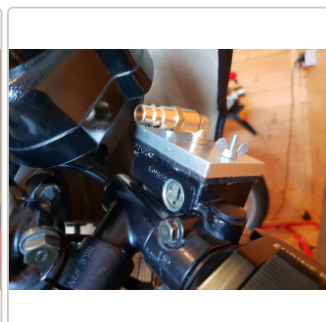

Produktinformation

MANOTEC® Motorrad Adapter Nr. 99, PL 99, passend z.B. Yamaha z.B. RD 350, u.v.m.

Art-Nr.: 20920099 / GTIN: 0729233112969 / Marke: [MANOTEC®](#)

69,95EUR

inkl. 19% USt. zzgl. 6,90EUR Versand
nach Deutschland unter 150,-€
Warenwert-Versand

 Lieferung **Sa. 11. Juli - Di. 14. Juli**
2026

Produktinformation

Hersteller Artikelnummer: 20920099

- Plattenadapter für Motorräder
- Winkelstück
- komplett aus Aluminium
- für Schnellkupplungen nach deutscher Norm (DN 7,2)
- leicht und schnell zu bedienen
- Spezialdichtungen für Bremsflüssigkeit

Hergestellt in Deutschland bei MANOTEC®

Adapter passend für Modelle von:

- Yamaha RD 350, MT-07 Tracer
- u.v.m.

Sie sind sich unsicher ob der Adapter auf Ihr Fahrzeug passt? Schreiben Sie uns an wir helfen Ihnen gerne weiter.