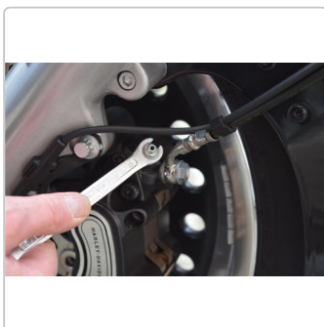

Produktinformation

Bremsleitungsschlüsselsatz, Zoll, passend z.B. Harley Davidson

Art-Nr.: 20300005 / Marke: [Condor Werkzeuge](#)

19,50EUR

inkl. 19% USt. zzgl. 6,90EUR Versand nach Deutschland unter 150,-€ Warenwert-Versand

Lieferung **Do. 28. Mai - Mo. 01. Juni 2026**