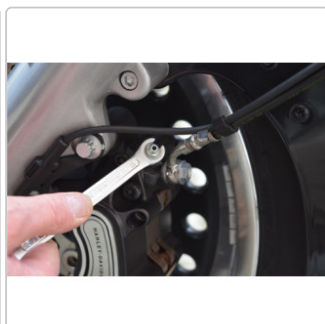

Produktinformation

Bremsleitungsschlüsselsatz, Zoll, passend z.B. Harley Davidson

Art-Nr.: 20300005 / Marke: [Condor Werkzeuge](#)

19,50EUR

inkl. 19% USt. zzgl. 6,90EUR Versand nach Deutschland unter 150,-€ Warenwert-Versand

Lieferung **Sa. 11. Apr. - Di. 14. Apr. 2026**