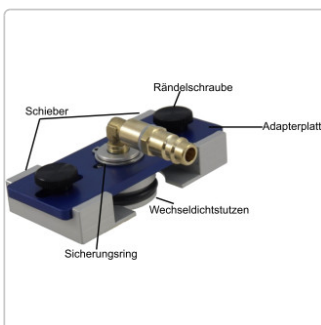

Produktinformation

MANOTEC® Schieber Nr. 205, passend für Entlüfterdeckel der MCV Serie. Toyota, Honda, Subaru, u.v.m.

Art-Nr.: 20800205 / GTIN: 0739805586616 / Marke: [MANOTEC®](#)

42,50EUR

inkl. 19% USt. zzgl. 6,90EUR Versand nach Deutschland unter 150,-€ Warenwert-Versand

 Lieferung **Do. 16. Apr. - Mo. 20. Apr. 2026**

Produktinformation

Hersteller Artikelnummer: 20800205

passend für z.B.:

- Honda z.B Civic & Jazz
- Toyota
- Subaru
- u.v.m.

Als Erweiterung zur Bremsenentlüftungs- Adapter Serie MANOTEC® MCV.