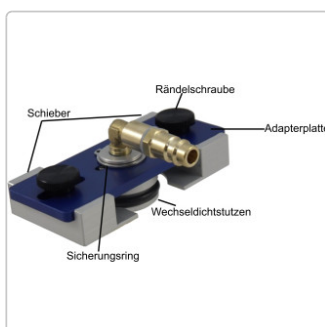

Produktinformation

MANOTEC® Schieber Nr. 205, passend für Entlüfterdeckel der MCV Serie. Toyota, Honda, Subaru, u.v.m.

Art-Nr.: 20800205 / GTIN: 0739805586616 / Marke: [MANOTEC®](#)

42,50EUR

inkl. 19% USt. zzgl. 6,90EUR Versand nach Deutschland unter 150,-€ Warenwert-Versand

Lieferung **Do. 04. Juni - Mo. 08. Juni 2026**