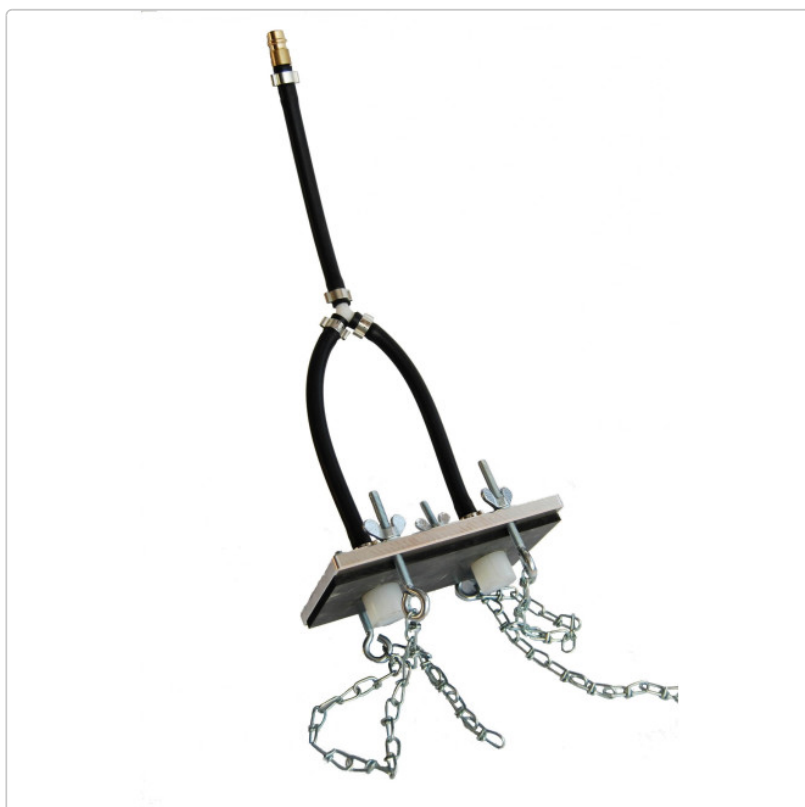

# MANOTEC® Adapter Nr. 92, PL 92, passend US-Cars, z.B. Jeep, Ford Mustang, GMC u.v.m.

Art-Nr.: 20900092 / GTIN: 0729233112860 / Marke: [MANOTEC®](#)

**104,95EUR**

inkl. 19% USt. zzgl. 6,90EUR Versand  
nach Deutschland unter 150,-€  
Warenwert-Versand

# Produktinformation

Hersteller Artikelnummer: 20900092

- Plattenadapter komplett aus Aluminium
- Stecknippel für Schnellkupplungen deutscher Norm (DN 7,2)
- Spezialdichtungen für Bremsflüssigkeit
- leicht und schnell zu bedienen
- Dichtfläche 105 x 180 mm