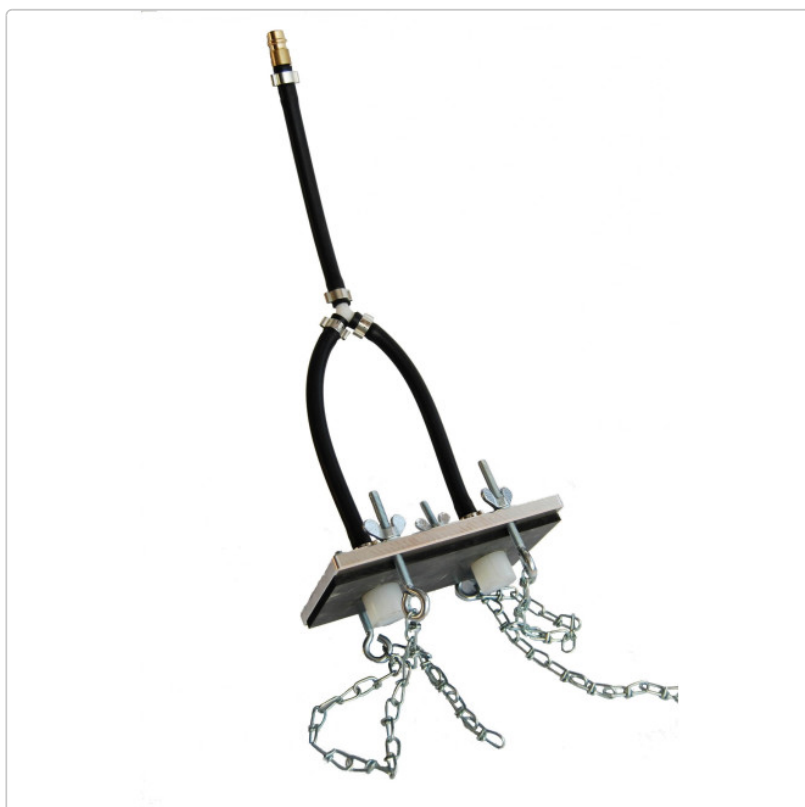

Produktinformation

MANOTEC® Adapter Nr. 92, PL 92, passend US-Cars, z.B. Jeep, Ford Mustang, GMC u.v.m.

Art-Nr.: 20900092 / GTIN: 0729233112860 / Marke: [MANOTEC®](#)

104,95EUR

inkl. 19% USt. zzgl. 6,90EUR Versand
nach Deutschland unter 150,-€
Warenwert-Versand

 Lieferung **Mo. 11. Mai - Do. 14. Mai**
2026

Produktinformation

Hersteller Artikelnummer: 20900092

- Plattenadapter komplett aus Aluminium
- Stecknippel für Schnellkupplungen deutscher Norm (DN 7,2)
- Spezialdichtungen für Bremsflüssigkeit
- leicht und schnell zu bedienen
- Dichtfläche 105 x 180 mm

Hergestellt in Deutschland bei MANOTEC®

Adapter passend für ältere US-Cars z.B.

- Jeep
- Chevrolet
- Ford z.B. Mustang
- GMC
- Pontiac
- Chrysler
- Cadillac
- u.v.m.

Sie sind sich unsicher ob der Adapter auf Ihr Fahrzeug passt? Schreiben Sie uns an wir helfen Ihnen gerne weiter.