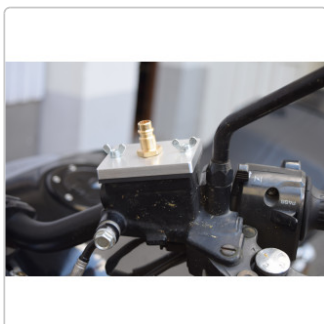

Produktinformation

MANOTEC® Motorrad Adapter Nr. 93, PL 93, passend z.B. Kawasaki, u.v.m.

Art-Nr.: 20900093 / Marke: [MANOTEC®](#)

69,95EUR

inkl. 19% USt. zzgl. 6,90EUR Versand
nach Deutschland unter 150,-€
Warenwert-Versand

**Lieferung Mo. 01. Juni - Do. 04.
Juni 2026**

Produktinformation

Hersteller Artikelnummer: 20900093

- Plattenadapter für Motorräder
- Winkelstück
- komplett aus Aluminium gefertigt
- Stecknippel für Schnellkupplung nach deutscher Norm (DN 7,2)
- leicht und schnell zu bedienen
- Spezialdichtungen für Bremsflüssigkeit

Hergestellt in Deutschland bei MANOTEC®

Adapter passend für Modelle von Kawasaki:

- ER-6 N
- Z 1000
- Zephyr
- ZRX 1100
- ZX 9 R
- ZX 900 B
- jeweils vorne

Honda

- Goldwing GL1200 SC14 Bj. 1985
- u.v.m.

Sie sind sich unsicher ob der Adapter auf Ihr Fahrzeug passt? Schreiben Sie uns an wir helfen Ihnen gerne weiter.