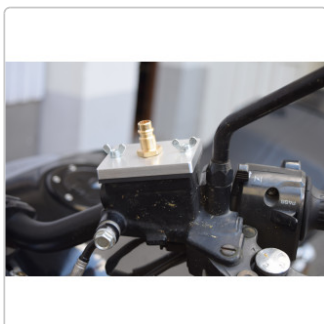

Produktinformation

MANOTEC® Motorrad Adapter Nr. 93, PL 93, passend z.B. Kawasaki, u.v.m.

Art-Nr.: 20900093 / Marke: [MANOTEC®](#)

69,95EUR

inkl. 19% USt. zzgl. 6,90EUR Versand
nach Deutschland unter 150,-€
Warenwert-Versand

 Lieferung **Mo. 13. Apr. - Do. 16. Apr. 2026**

Produktinformation

Hersteller Artikelnummer: 20900093

- Plattenadapter für Motorräder
- Winkelstück
- komplett aus Aluminium gefertigt
- Stecknippel für Schnellkupplung nach deutscher Norm (DN 7,2)
- leicht und schnell zu bedienen
- Spezialdichtungen für Bremsflüssigkeit

Hergestellt in Deutschland bei MANOTEC®

Adapter passend für Modelle von Kawasaki:

- ER-6 N
- Z 1000
- Zephyr
- ZRX 1100
- ZX 9 R
- ZX 900 B
- jeweils vorne

Honda

- Goldwing GL1200 SC14 Bj. 1985
- u.v.m.

Sie sind sich unsicher ob der Adapter auf Ihr Fahrzeug passt? Schreiben Sie uns an wir helfen Ihnen gerne weiter.