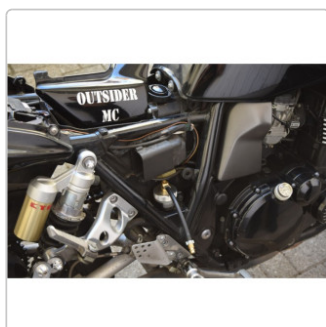

Produktinformation

MANOTEC® Motorrad Adapter Nr. 53W, passend z.B. Kawasaki, Honda, Yamaha, Suzuki, u.v.m.

Art-Nr.: 20920053 / GTIN: 0729233112945 / Marke: [MANOTEC®](#)

49,95EUR

inkl. 19% USt. zzgl. 6,90EUR Versand
nach Deutschland unter 150,-€
Warenwert-Versand

 Lieferung **Fr. 26. Juni - Mo. 29. Juni**
2026

Produktinformation

Hersteller Artikelnummer: 20920053

- Entlüfterstutzen für Motorräder
- Gewintheadapter komplett aus Aluminium gefertigt
- für Behälter ca Ø 52,8mm
- mit drehbarem Winkelanschluss
- Stecknippel für Schnellkupplung nach deutscher Norm (DN 7,2)
- leicht und schnell zu bedienen
- Spezialdichtungen für Bremsflüssigkeit

Hergestellt in Deutschland bei MANOTEC®

passend für Behälter hinten oder vorne, z.B.:

- Aprilia
- BMW, z.B.: HP4 1000
- Cagiva
- Honda, z.B.: CBR 59, CBR 1000RR, SC59
- Yamaha, z.B.: R6, R1, RN12
- Kawasaki, z.B.: ZXR 1100, Zephyr, ZX9R
- Suzuki, z.B.: GSXR 1000K9
- Triumph
- u.v.m.