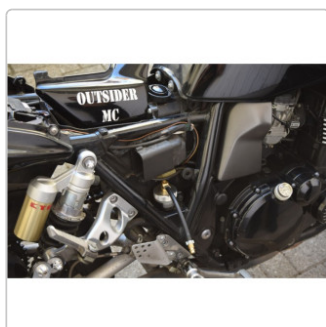

Produktinformation

MANOTEC® Motorrad Adapter Nr. 53W, passend z.B. Kawasaki, Honda, Yamaha, Suzuki, u.v.m.

Art-Nr.: 20920053 / GTIN: 0729233112945 / Marke: [MANOTEC®](#)

49,95EUR

inkl. 19% USt. zzgl. 6,90EUR Versand
nach Deutschland unter 150,-€
Warenwert-Versand

Lieferung **Do. 23. Apr. - Mo. 27.
Apr. 2026**

Produktinformation

Hersteller Artikelnummer: 20920053

- Entlüfterstutzen für Motorräder
- Gewintheadapter komplett aus Aluminium gefertigt
- für Behälter ca Ø 52,8mm
- mit drehbarem Winkelanschluss
- Stecknippel für Schnellkupplung nach deutscher Norm (DN 7,2)
- leicht und schnell zu bedienen
- Spezialdichtungen für Bremsflüssigkeit

Hergestellt in Deutschland bei MANOTEC®

passend für Behälter hinten oder vorne, z.B.:

- Aprilia
- BMW, z.B.: HP4 1000
- Cagiva
- Honda, z.B.: CBR 59, CBR 1000RR, SC59
- Yamaha, z.B.: R6, R1, RN12
- Kawasaki, z.B.: ZXR 1100, Zephyr, ZX9R
- Suzuki, z.B.: GSXR 1000K9
- Triumph
- u.v.m.