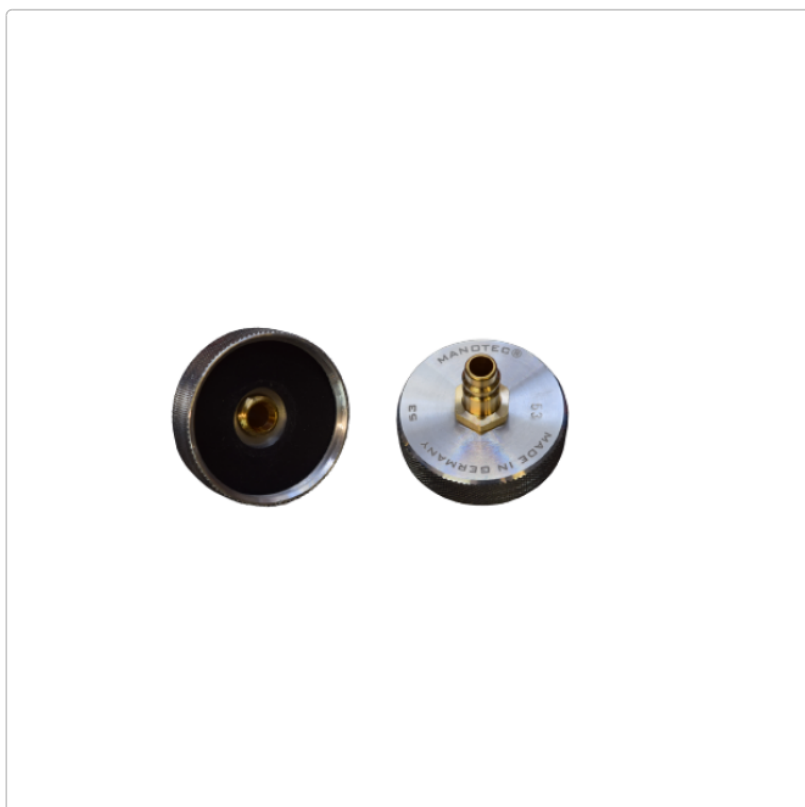

Produktinformation

MANOTEC® Motorrad Adapter Nr. 53, passend z.B. BMW, Kawasaki, Honda, Yamaha, Suzuki, u.v.m.

Art-Nr.: 20900053 / GTIN: 0729233112938 / Marke: [MANOTEC®](#)

42,95EUR

inkl. 19% USt. zzgl. 6,90EUR Versand
nach Deutschland unter 150,-€
Warenwert-Versand

 Lieferung **Mo. 13. Apr. - Do. 16. Apr. 2026**

Produktinformation

Hersteller Artikelnummer: 20900053

- Entlüfterstutzen für Motorräder
- Gewintheadapter aus Aluminium
- für Behälter ca Ø 53mm
- Stecknippel für Schnellkupplung nach deutscher Norm (DN 7,2)
- leicht und schnell zu bedienen
- Spezialdichtungen für Bremsflüssigkeit

Hergestellt in Deutschland bei MANOTEC®

Adapter passend für z.B.:

- Aprilia
- BMW
- Cagiva
- Ducati
- Honda
- Yamaha
- Kawasaki
- Suzuki
- Triumph
- u.v.m.

Sie sind sich unsicher ob der Adapter auf Ihr Fahrzeug passt? Schreiben Sie uns an wir helfen Ihnen gerne weiter.