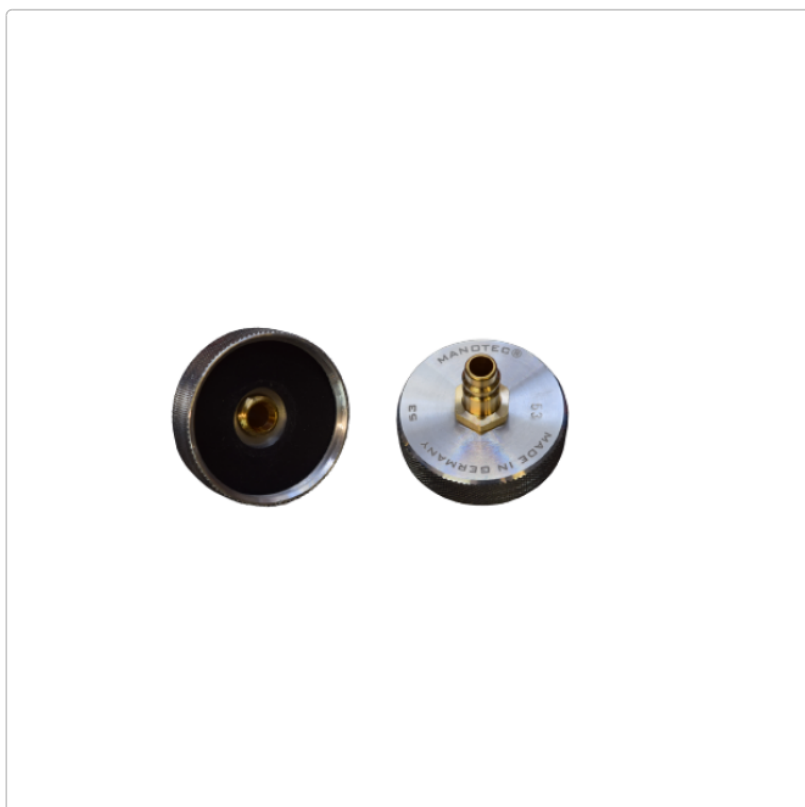

Produktinformation

MANOTEC® Motorrad Adapter Nr. 53, passend z.B. BMW, Kawasaki, Honda, Yamaha, Suzuki, u.v.m.

Art-Nr.: 20900053 / GTIN: 0729233112938 / Marke: [MANOTEC®](#)

42,95EUR

inkl. 19% USt. zzgl. 6,90EUR Versand
nach Deutschland unter 150,-€
Warenwert-Versand

 Lieferung **Fr. 26. Juni - Mo. 29. Juni**
2026

Produktinformation

Hersteller Artikelnummer: 20900053

- Entlüfterstutzen für Motorräder
- Gewintheadapter aus Aluminium
- für Behälter ca Ø 53mm
- Stecknippel für Schnellkupplung nach deutscher Norm (NW 7,2)
- leicht und schnell zu bedienen
- Spezialdichtungen für Bremsflüssigkeit

Der Adapter kann mit dem **MANOTEC® Kühlersystem Befüll-& Entlüftergerät** an BMW E20 verwendet werden.

Hergestellt in Deutschland

zur Bremsenwartung passend z.B.

- Aprilia
- BMW
- Cagiva
- Ducati
- Honda
- Yamaha
- Kawasaki
- Suzuki
- Triumph
- u.v.m.