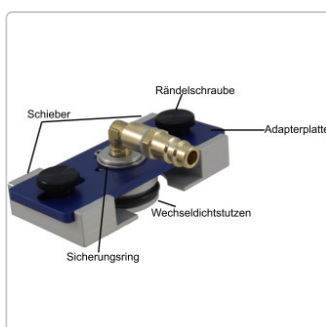

Produktinformation

Rändelschraube VA, passend MANOTEC® Adapter Serie MCV

Art-Nr.: 20800002 / GTIN: 0739805586623 / Marke: [MANOTEC®](#)

5,90EUR

inkl. 19% USt. zzgl. 6,90EUR Versand
nach Deutschland unter 150,-€
Warenwert-Versand

 Lieferung **Mo. 13. Apr. - Do. 16. Apr. 2026**

Produktinformation

Hersteller Artikelnummer: 20800002

Rändelschraubensatz als Erweiterung oder als Ersatzteil für die Bremsenentlüftungsadapter-Serie MANOTEC® MCV.

Ein Satz besteht aus 2 Stück.

© **MANOTEC® 2014-2025**
