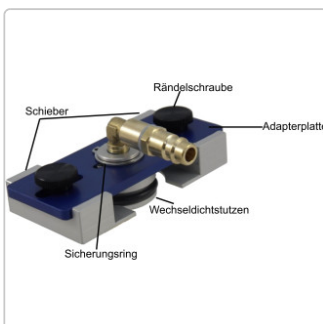

Produktinformation

Rändelschraube VA, passend MANOTEC® Adapter Serie MCV

Art-Nr.: 20800002 / GTIN: 0739805586623 / Marke: [MANOTEC®](#)

5,90EUR

inkl. 19% USt. zzgl. 6,90EUR Versand
nach Deutschland unter 150,-€
Warenwert-Versand

Lieferung **Do. 04. Juni - Mo. 08. Juni 2026**