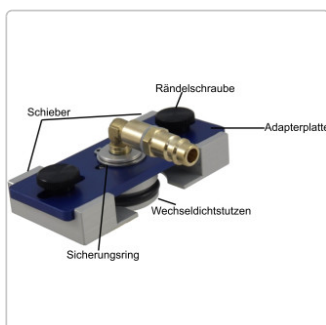

Produktinformation

MANOTEC® Grundplatte Nr. 101, passend Entlüfterdeckel MCV.

Art-Nr.: 20800101 / GTIN: 0739805586647 / Marke: [MANOTEC®](#)

35,00EUR

inkl. 19% USt. zzgl. 6,90EUR Versand
nach Deutschland unter 150,-€
Warenwert-Versand

 Lieferung **Sa. 23. Mai - Di. 26. Mai**
2026

Produktinformation

Hersteller Artikelnummer: 20800101

Als Erweiterung zur Bremsenentlüftungs- Adapter Serie MANOTEC® MCV. Patentierte.

Hergestellt in Deutschland bei MANOTEC®