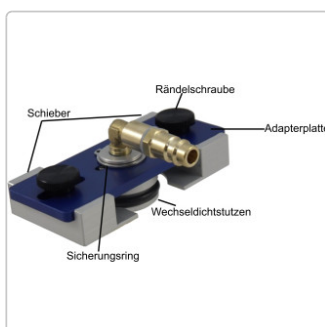

Produktinformation

MANOTEC® Schieber Nr. 203, passend für Entlüfterdeckel der MCV Serie. Mitsubishi, Hyundai, Kia, Peugeot, Citroen, u.v.m.

Art-Nr.: 20800203 / GTIN: 0739805586593 / Marke: [MANOTEC®](#)

42,50EUR

inkl. 19% USt. zzgl. 6,90EUR Versand nach Deutschland unter 150,-€ Warenwert-Versand

Lieferung **Mi. 27. Mai - Sa. 30. Mai 2026**