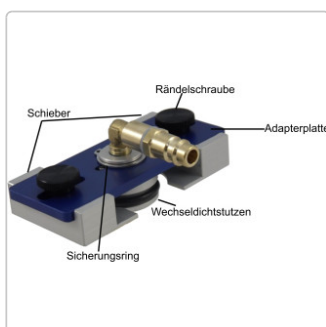

Produktinformation

MANOTEC® Schieber Nr. 201, passend für Entlüfterdeckel der MCV Serie. Honda, Suzuki, u.v.m.

Art-Nr.: 20800201 / GTIN: 0739805586579 / Marke: [MANOTEC®](#)

42,50EUR

inkl. 19% USt. zzgl. 6,90EUR Versand nach Deutschland unter 150,-€ Warenwert-Versand

Lieferung **Sa. 11. Apr. - Di. 14. Apr. 2026**

Produktinformation

Hersteller Artikelnummer: 20800201

passend z.B.:

- Honda
- Suzuki Jimny
- u.v.m.

Als Erweiterung zur Bremsenentlüftungs- Adapter Serie MANOTEC® MCV.