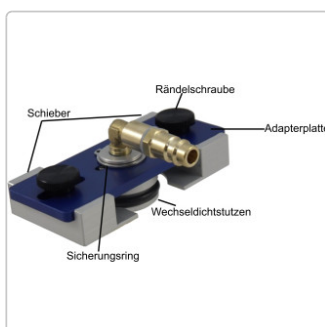

Produktinformation

MANOTEC® Schieber Nr. 201, passend für Entlüfterdeckel der MCV Serie. Honda, Suzuki, u.v.m.

Art-Nr.: 20800201 / GTIN: 0739805586579 / Marke: [MANOTEC®](#)

42,50EUR

inkl. 19% USt. zzgl. 6,90EUR Versand nach Deutschland unter 150,-€ Warenwert-Versand

 Lieferung **Mi. 27. Mai - Sa. 30. Mai 2026**

Produktinformation

Hersteller Artikelnummer: 20800201

passend z.B.:

- Honda
- Suzuki Jimny
- u.v.m.

Als Erweiterung zur Bremsenentlüftungs- Adapter Serie MANOTEC® MCV.