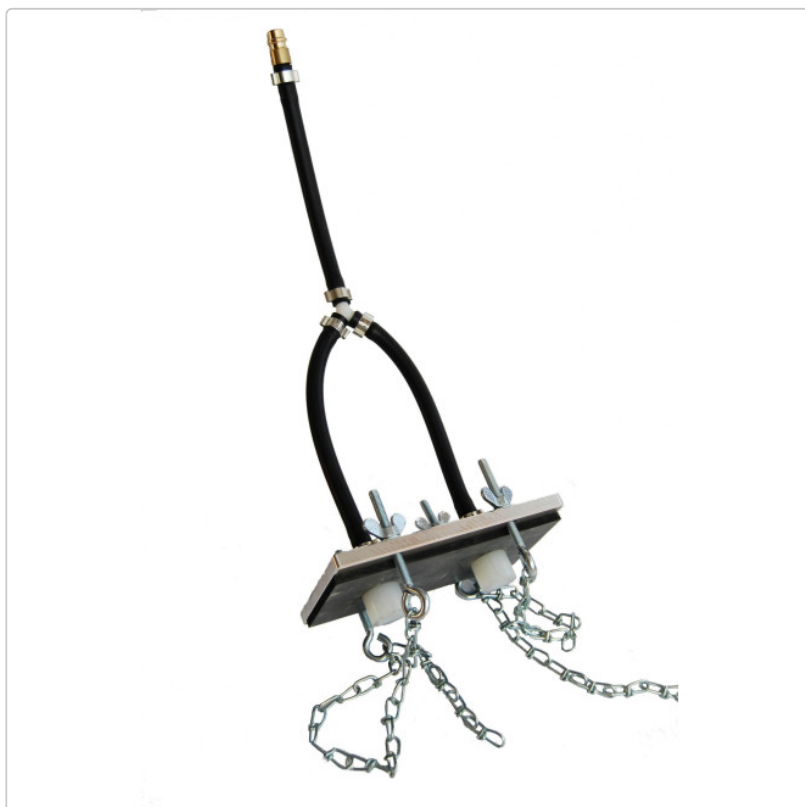

Produktinformation

MANOTEC® Adapter Nr. 91, PL 91, passend US-Cars, z.B. Buick Riviera u.v.m.

Art-Nr.: 20900091 / GTIN: 0729233112853 / Marke: [MANOTEC®](#)

99,95EUR

inkl. 19% USt. zzgl. 6,90EUR Versand
nach Deutschland unter 150,-€
Warenwert-Versand

 Lieferung **Di. 23. Juni - Fr. 26. Juni**
2026

Produktinformation

Hersteller Artikelnummer: 20900091

- Plattenadapter komplett aus Aluminium gefertigt
- Stecknippel für Schnellkupplungen deutscher Norm (DN 7,2)
- Spezialdichtungen für Bremsflüssigkeit
- leicht und schnell zu bedienen
- Dichtfläche 65 x 130 mm

Hergestellt in Deutschland bei MANOTEC®

Adapter passend für ältere US-Cars z.B:

- Chevrolet
- Pontiac
- Chrysler
- Cadillac
- Buick
- Corvette
- u.v.m.

Sie sind sich unsicher ob der Adapter auf Ihr Fahrzeug passt? Schreiben Sie uns an wir helfen Ihnen gerne weiter.